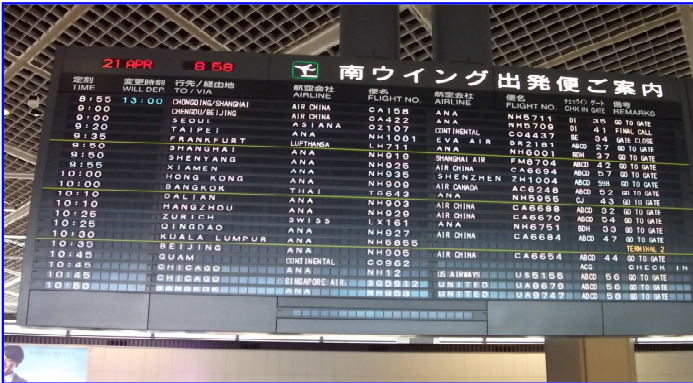

成田空港の今を伝える「成田空港通信」、毎号フレッシュな話題、様々な仕事をわかりやすくご案内します。

今回のテーマ：成田空港第1旅客ターミナル南ウィング

成田空港第1旅客ターミナルは北ウィングと南ウィングに分かれます。南ウィングは全日空などスター・アライアンスグループが多く集まっています。

チェックインカウンター	航空会社フラッグ	航空会社名	航空会社コード	スリーレターコード	カウンター名	チーム名	チェックインカウンター	航空会社フラッグ	航空会社名	航空会社コード	スリーレターコード	カウンター名	チーム名
第1ターミナル南ウィング		アシアナ航空	OZ	988	B・D・E		第1ターミナル南ウィング		スイス インターナショナル エアラインズ	LX	724	BD	
第1ターミナル南ウィング		エア・カナダ	AC	014	D		第1ターミナル南ウィング		スカンジナビア航空	SK	117	DE	
第1ターミナル南ウィング		エアージャパン	NQ	AJX	ABCDEF		第1ターミナル南ウィング		全日本空輸	NH	205	ABCDEF	
第1ターミナル南ウィング		オーストリア航空	OS	257	BD		第1ターミナル南ウィング		タイ国際航空	TG	217	BCUJ	
第1ターミナル南ウィング		カタール航空	QR	157	I(水) H(水以外)		第1ターミナル南ウィング		中国国際航空	CA	999	BDFI	
第1ターミナル南ウィング		コンチネンタル航空	CO	005	ACG		第1ターミナル南ウィング		トルコ航空	TK	235	BD	
第1ターミナル南ウィング		コンチネンタル・ ミクロネシア航空	CO	005	ACG		第1ターミナル南ウィング		南アフリカ航空	SA	083	ABCDEF	
第1ターミナル南ウィング		上海航空	FM	774	ABCDEF		第1ターミナル南ウィング		USエアウェイズ	US	AWE	ABCDEF	
第1ターミナル南ウィング		シンガポール航空	SQ	618	I		第1ターミナル南ウィング		ユナイテッド航空	UA	016	ABCE	
第1ターミナル南ウィング		ウズベキスタン 国営航空	HY	250	H	ノン アライア ンス	第1ターミナル南ウィング		ルフトハンザ ドイツ航空	LH	LH	BD	
第1ターミナル南ウィング		エティハド 航空	EY	607	J	ノン アライア ンス	第1ターミナル南ウィング		MIATモンゴル航空	OM	289	I	ノン アライア ンス
第1ターミナル南ウィング		エパー航空	BR	695	I	ノン アライア ンス	第1ターミナル南ウィング		深圳航空	ZH	479	ABCDEF	ノン アライア ンス
第1ターミナル南ウィング		ジェット エアウェイズ	JQ	041	ABCDEF	ノン アライア ンス							